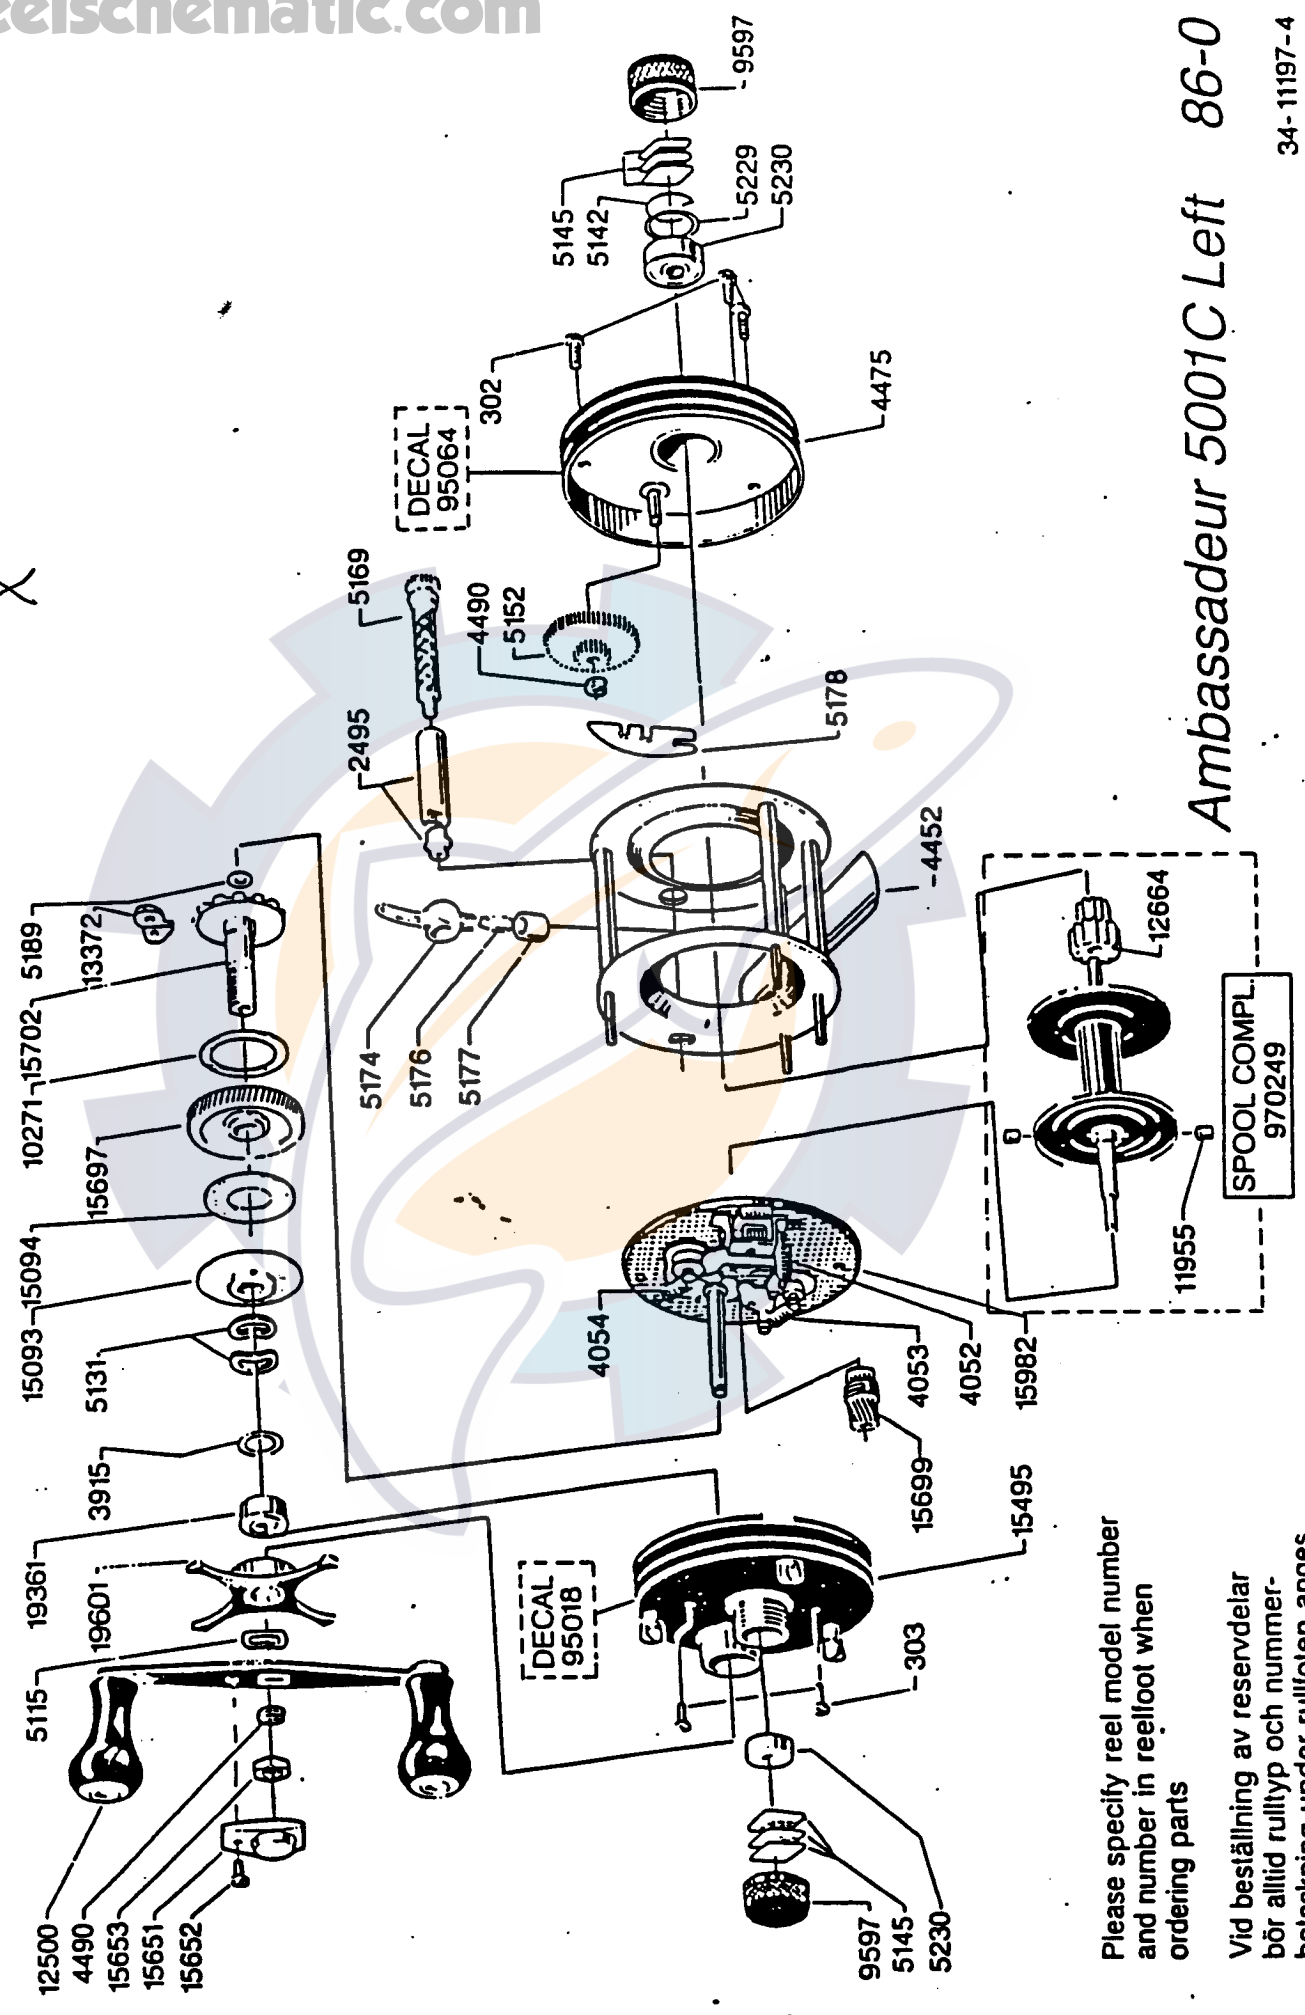

X

Ambassadeur 5001C Left 86-0

Please specify reel model number and number in reelfoot when ordering parts

Vid beställning av reservdelar bör alltid rulltyp och nummerbeteckning under rullfoljen anges